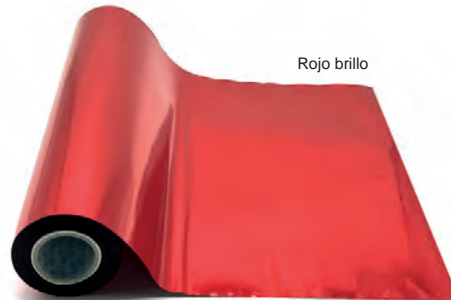

MAQUINA PARA CONFECCIONAR BOLSAS DIFERENTES TAMAÑOS

Ref.: 0001 Bobinas de:
30 cm. x 15 m. (doble ancho)
30 cm. x 30 m.

Ref.: 2793 Bobinas de:
30 cm. x 15 m.
30 cm. x 30 m.

Rosa

Ref.: 2756 Bobinas de:
30 cm. x 15 m. (doble ancho)
30 cm. x 30 m.

Oro brillo

Ref.: 2824 Bobinas de:
30 cm. x 30 m.

Topo BLANCO
(transparente)

Ref.: 2755 Bobinas de:
30 cm. x 15 m. (doble ancho)
30 cm. x 30 m.

Plata brillo

Ref.: 2757 Bobinas de:
30 cm. x 15 m. (doble ancho)
30 cm. x 30 m.

Rojo brillo

Ref.: 2759 Bobinas de:
30 cm. x 30 m.

Rojo mate

Ref.: 2762 Bobinas de:
30 cm. x 30 m.

Pistacho mate

Ref.: 2766 Bobinas de:
30 cm. x 30 m.

Azul brillo

Ref.: 2763 Bobinas de:
30 cm. x 30 m.