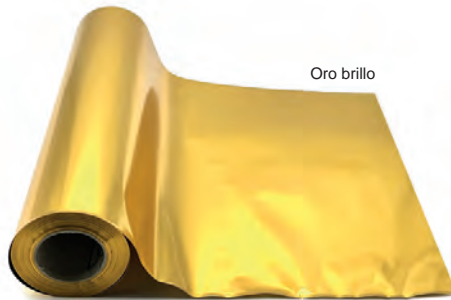

MAQUINA PARA CONFECCIONAR BOLSAS DIFERENTES TAMAÑOS

Ref.: 0001 Bobinas de:
30 cm. x 15 m. (doble ancho)
30 cm. x 30 m.

Ref.: 2793 Bobinas de:
30 cm. x 15 m.
30 cm. x 30 m.

Rosa

Ref.: 2756 Bobinas de:
30 cm. x 15 m. (doble ancho)
30 cm. x 30 m.

Oro brillo

Ref.: 2824 Bobinas de:
30 cm. x 30 m.

Topo BLANCO
(transparente)

Ref.: 2755 Bobinas de:
30 cm. x 15 m. (doble ancho)
30 cm. x 30 m.

Plata brillo

Ref.: 2757 Bobinas de:
30 cm. x 15 m. (doble ancho)
30 cm. x 30 m.

Rojo brillo

Ref.: 2759 Bobinas de:
30 cm. x 30 m.

Rojo mate

Ref.: 2762 Bobinas de:
30 cm. x 30 m.

Pistacho mate

Ref.: 2766 Bobinas de:
30 cm. x 30 m.

Azul brillo

Ref.: 2763 Bobinas de:
30 cm. x 30 m.