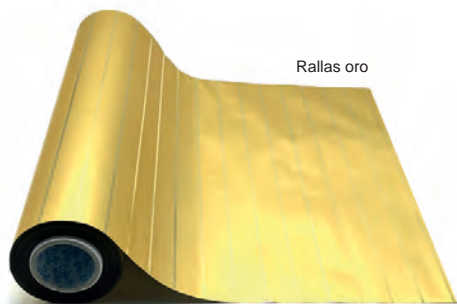

Oro brillo

Ref.: 2824 Bobinas de:
30 cm. x 30 m.

Topo BLANCO
(transparente)

Ref.: 2755 Bobinas de:
30 cm. x 15 m. (doble ancho)
30 cm. x 30 m.

Plata brillo

Ref.: 2757 Bobinas de:
30 cm. x 15 m. (doble ancho)
30 cm. x 30 m.

Rojo brillo

Ref.: 2759 Bobinas de:
30 cm. x 30 m.

Rojo mate

Ref.: 2762 Bobinas de:
30 cm. x 30 m.

Pistacho mate

Ref.: 2766 Bobinas de:
30 cm. x 30 m.

Azul brillo

Ref.: 2763 Bobinas de:
30 cm. x 30 m.

Azul mate

Rallas oro

Ref.: 2751 Bobinas de:
30 cm. x 30 m.

Rallas rojo

Ref.: 2752 Bobinas de:
30 cm. x 30 m.

Ref.: 2819 Bobinas de:
30 cm. x 30 m.

Ref.: 2820 Bobinas de:
30 cm. x 30 m.

Ref.: 2821 Bobinas de:
30 cm. x 30 m.